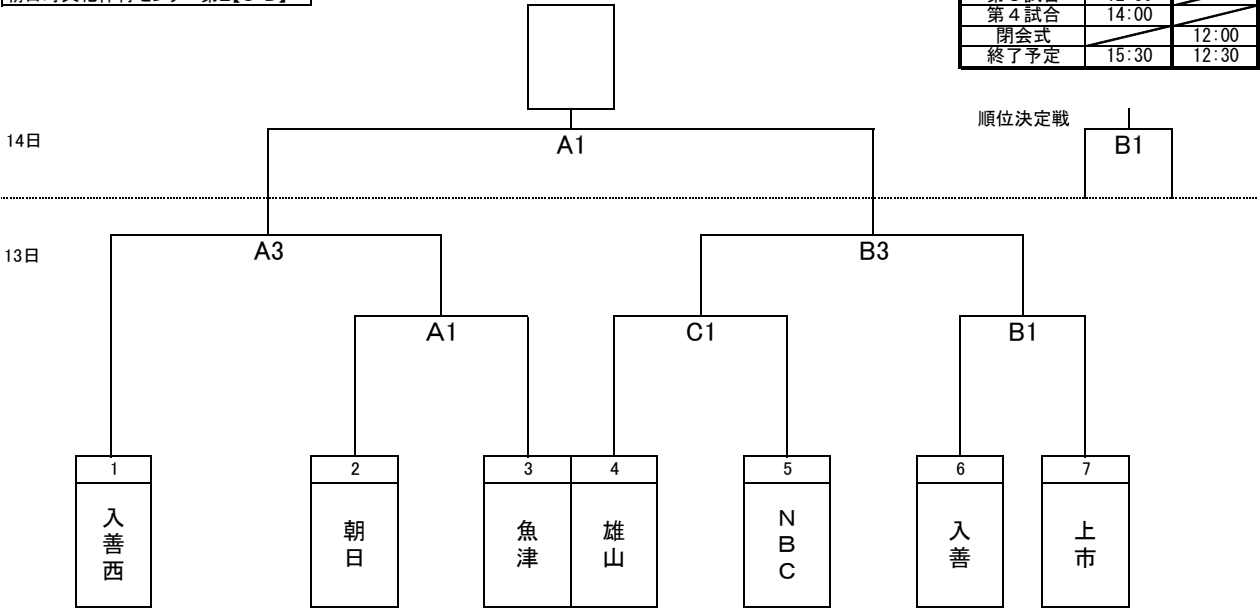

令和8年度新川地区中学校総合選手権大会バスケットボール競技組み合わせ
【男子】

6月13日(土)・14日(日):
朝日町文化体育センター第1【A・B】
朝日町文化体育センター第2【C・D】

	13日	14日
開場	8:00	8:00
開会式	9:00	9:00
第1試合	9:00	9:00
第2試合	10:30	10:30
第3試合	12:30	12:30
第4試合	14:00	14:00
閉会式	15:30	12:00
終了予定	15:30	12:30

令和8年度新川地区中学校総合選手権大会バスケットボール競技組み合わせ
【女子】

6月13日(土)・14日(日):
朝日町文化体育センター第1【A・B】
朝日町文化体育センター第2【C・D】

	13日	14日
開場	8:00	8:00
開会式	9:00	9:00
第1試合	9:00	9:00
第2試合	10:30	10:30
第3試合	12:30	12:30
第4試合	14:00	14:00
閉会式	15:30	12:00
終了予定	15:30	12:30