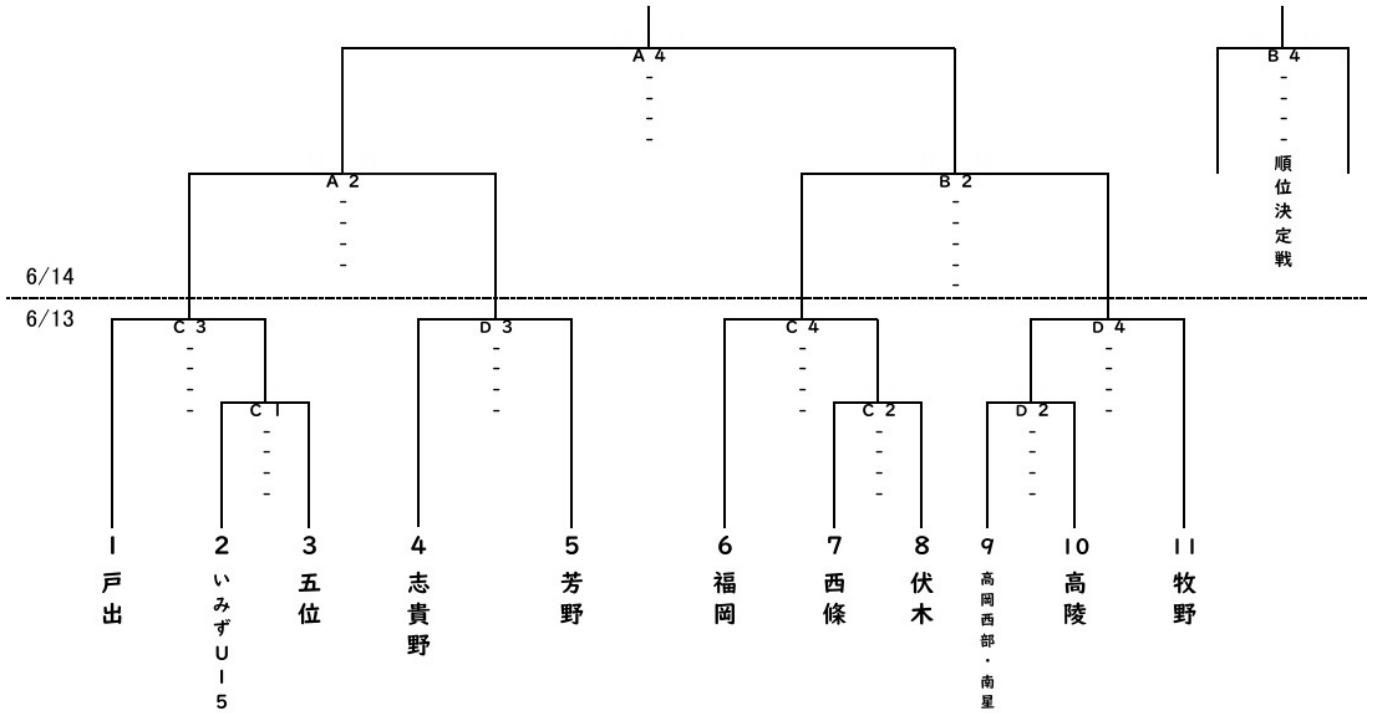

8 組み合わせ

月 日	会 場	コート	1	2	3	4
6/13(土)	大門総合体育館 ヨシダ大島体育館	A・B C・D	9:30	10:50	12:10	13:30
6/14(日)	大門総合体育館	A・B	9:30	10:50	12:10	13:30

<男子> 1位 2位 3位 3位

<女子> 1位 2位 3位 3位