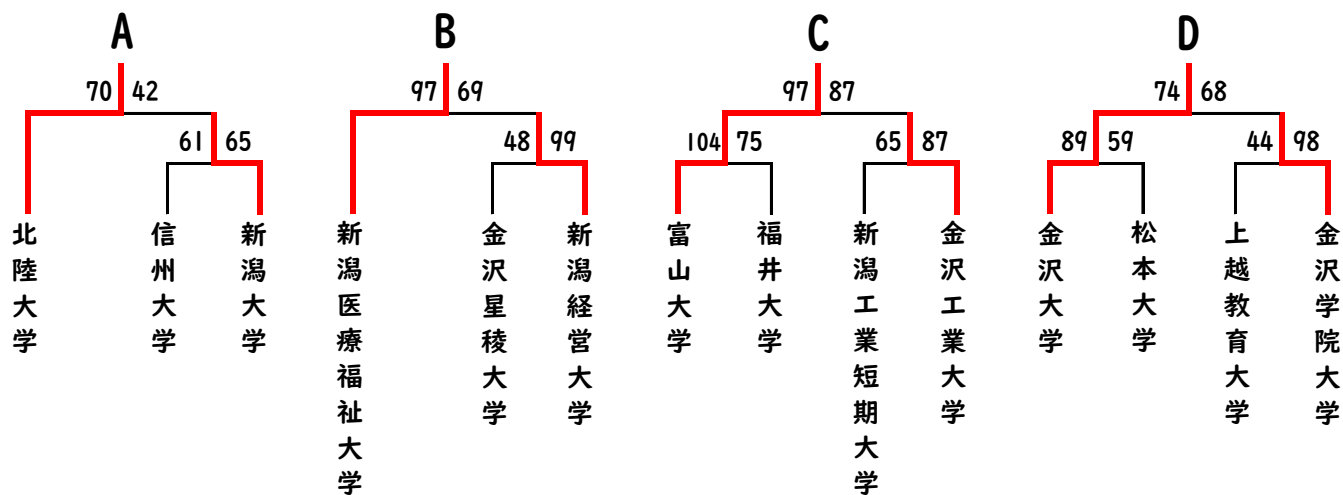

## 男子 決勝トーナメント

## 予選トーナメント

## 女子 決勝トーナメント

## 男子 【決勝リーグ】

	北陸大	新医大	富山大	金沢大	勝	負	得失点差	順位
北陸大学		× 58-62	× 55-67	○ 85-40	1	2		3
新潟医療福祉大学	○ 62-58		○ 98-64	○ 77-70	3	0		1
富山大学	○ 67-55	× 64-98		○ 85-65	2	1		2
金沢大学	× 40-85	× 70-77	× 65-85		0	3		4

最終結果	優勝	新潟医療福祉大学	準優勝	富山大学
------	----	----------	-----	------