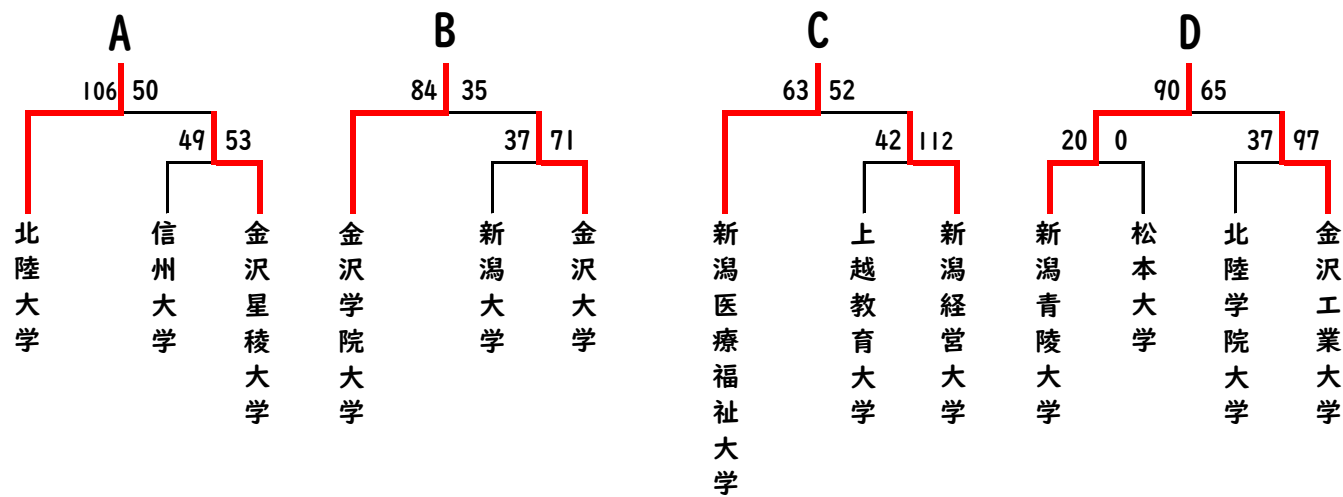

## 男子 決勝トーナメント

## 予選トーナメント

## 女子 決勝トーナメント

## 男子 【決勝リーグ】

	北陸大	新医大	富山大	金沢大	勝	負	得失点差	順位
北陸大学		× 58-62	× 55-67	○ 85-40	1	2		3
新潟医療福祉大学	○ 62-58		○ 98-64	○ 77-70	3	0		1
富山大学	○ 67-55	× 64-98		○ 85-65	2	1		2
金沢大学	× 40-85	× 70-77	× 65-85		0	3		4

最終結果	優勝	新潟医療福祉大学	準優勝	富山大学
------	----	----------	-----	------