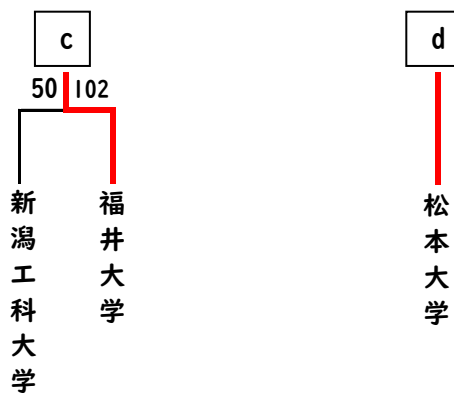

## 男子 決勝トーナメント

## 予選トーナメント

## 男子 【決勝リーグ】

	北陸大	新医大	富山大	金沢大	勝	負	得失点差	順位
北陸大学		× 58-62	× 55-67	○ 85-40	1	2		3
新潟医療福祉大学	○ 62-58		○ 98-64	○ 77-70	3	0		1
富山大学	○ 67-55	× 64-98		○ 85-65	2	1		2
金沢大学	× 40-85	× 70-77	× 65-85		0	3		4

最終結果	優勝	新潟医療福祉大学	準優勝	富山大学
------	----	----------	-----	------