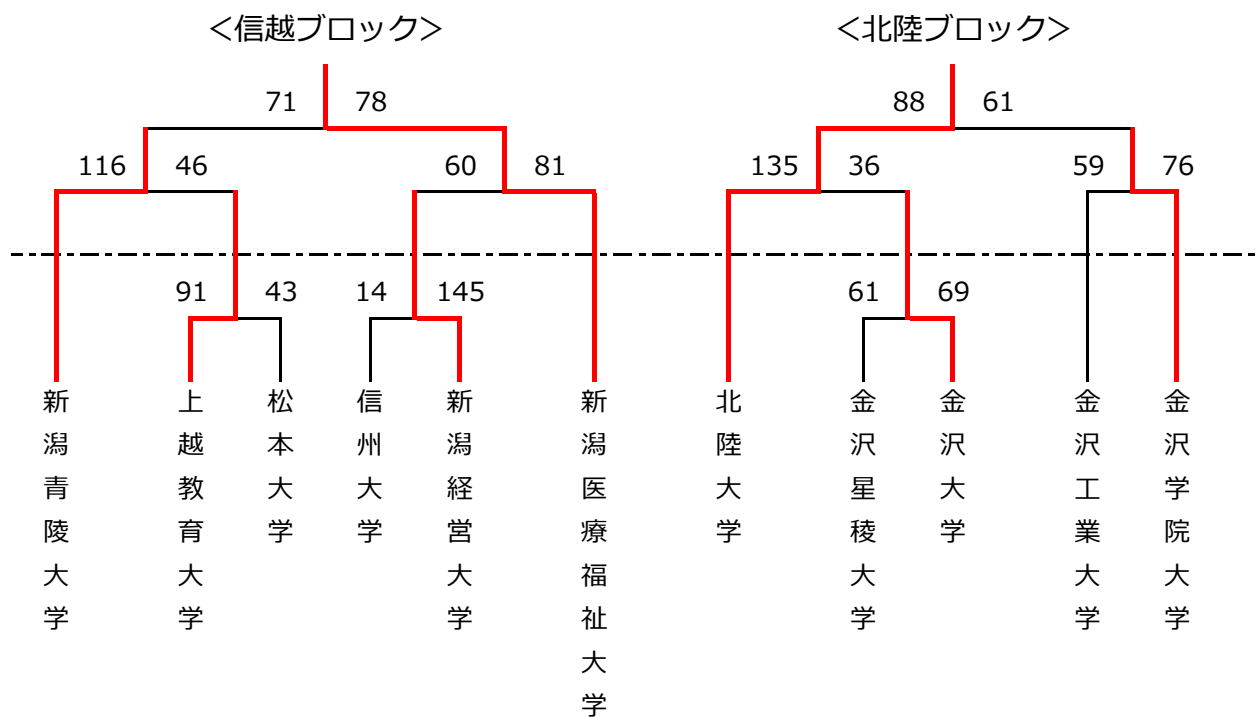

第1回北信越大学新人戦 勝ち上がり

【男子】

【女子】

## 第1回北信越大学新人戦 【決勝リーグ結果】

【男子】 出場チーム 新潟医療福祉大学

代表決定戦 5月28日（日）A②

新潟医療福祉大学	vs	北陸大学
79	-	69

【女子】 出場チーム 1位 北陸大学 2位 新潟医療福祉大学

代表決定リーグ

	新潟医療福祉大学	北陸大学	新潟青陵大学	金沢学院大学
新潟医療福祉大学		×54-65	○78-71	○86-75
北陸大学	○65-54		○83-62	○88-61
新潟青陵大学	×71-78	×62-83		○80-72
金沢学院大学	×75-86	×61-88	×72-80	