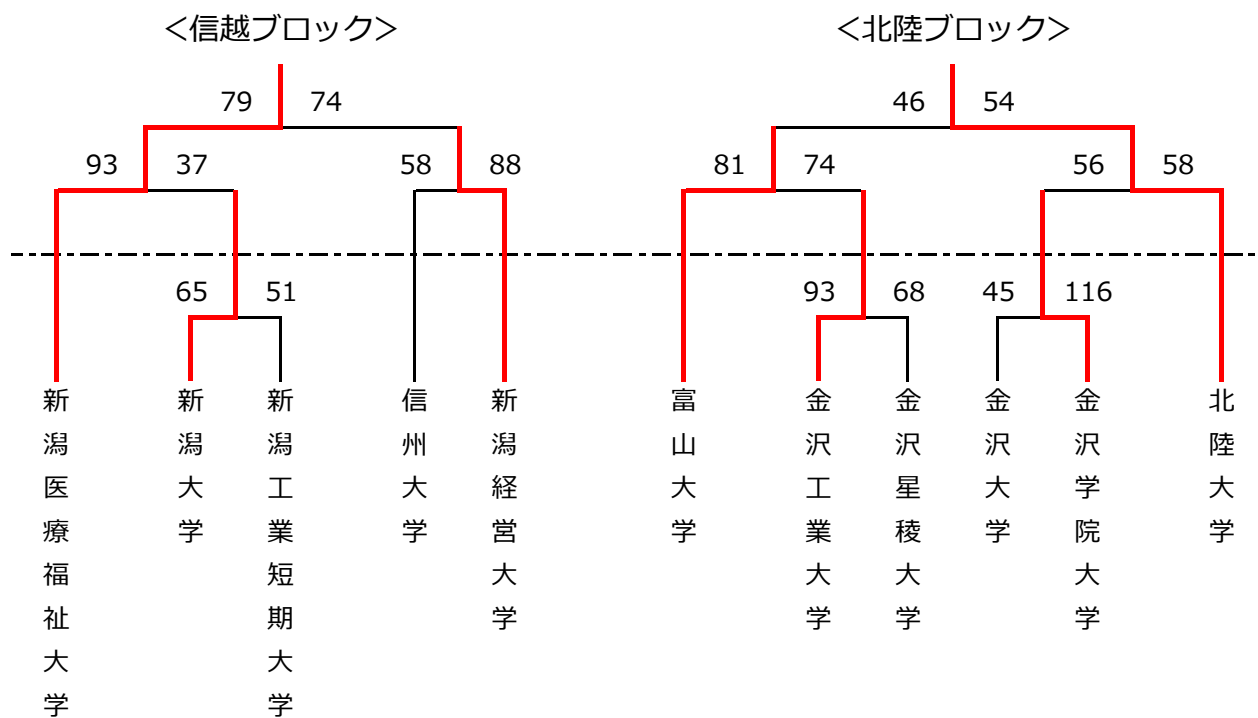

第1回北信越大学新人戦 勝ち上がり

【男子】

【女子】

## 第1回北信越大学新人戦 【決勝リーグ結果】

【男子】 出場チーム 新潟医療福祉大学

代表決定戦 5月28日（日）A②

新潟医療福祉大学	vs	北陸大学
79	-	69

【女子】 出場チーム 1位 北陸大学 2位 新潟医療福祉大学

代表決定リーグ

	新潟医療福祉大学	北陸大学	新潟青陵大学	金沢学院大学
新潟医療福祉大学		×54-65	○78-71	○86-75
北陸大学	○65-54		○83-62	○88-61
新潟青陵大学	×71-78	×62-83		○80-72
金沢学院大学	×75-86	×61-88	×72-80	